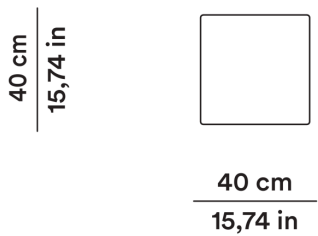

Low table  $\varnothing$  50 cm H41 cm

OTRNTB01

41 cm  
16,14 in

41 cm  
16,14 in

50 cm  
19,68 in

50 cm  
19,68 in

Tavolino  $\varnothing$  60 cm H41 cm

Low table  $\varnothing$  60 cm H41 cm

Sgabello Square H43 cm

Square stool H43 cm

OTRNPF04

MT TESSUTO

1,50

MQ PELLE

4,50

FABRIC METERS