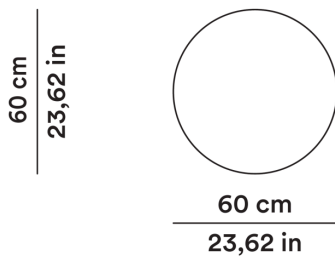

Low table  $\varnothing$  50 cm H41 cm

OTRNTB01

41 cm  
16,14 in

41 cm  
16,14 in

50 cm  
19,68 in

50 cm  
19,68 in

Tavolino  $\varnothing$  60 cm H41 cm

Low table  $\varnothing$  60 cm H41 cm

OTRNTB02

41 cm  
16,14 in

41 cm  
16,14 in

60 cm  
23,62 in

60 cm  
23,62 in

# Trono Side Table

Tacchini

2023

Umberto Bellardi Ricci

AGGIORNATO IL/SHEET UPDATED ON  
20/05/2026

Tavolino  $\varnothing$  50 cm H51 cm

Low table  $\varnothing$  50 cm H51 cm

OTRNTB03

Tavolino  $\varnothing$  60 cm H51 cm

Low table  $\varnothing$  60 cm H51 cm

OTRNTB04