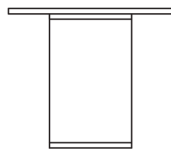

Tavolino ø 60 cm H41 cm

Low table ø 60 cm H41 cm

41 cm
16,14 in

41 cm
16,14 in

60 cm
23,62 in

60 cm
23,62 in

OTRNTB03

Tavolino ø 50 cm H51 cm

Low table ø 50 cm H51 cm

Trono Side Table

Tacchini

2023

Umberto Bellardi Ricci

AGGIORNATO IL/SHEET UPDATED ON
07/10/2025

51 cm
20,07 in

51 cm
20,07 in

50 cm
19,68 in

50 cm
19,68 in

OTRNTB04

Tavolino ø 60 cm H51 cm

Low table ø 60 cm H51 cm

51 cm
20,07 in

51 cm
20,07 in

60 cm
23,62 in