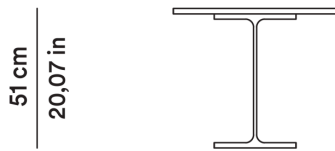

Tavolino $\varnothing$ 60 cm H51 cm

Low table $\varnothing$ 60 cm H51 cm

OTRNTB04