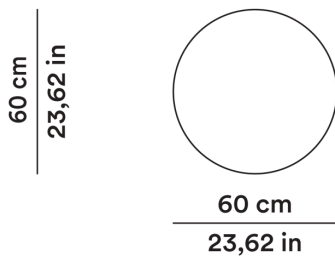

Tavolino $\varnothing$ 60 cm H51 cm

Low table $\varnothing$ 60 cm H51 cm

OTRNTB04