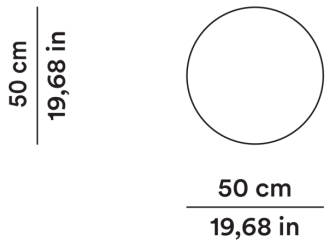

Tavolino \varnothing 50 cm H41 cm

Low table \varnothing 50 cm H41 cm

OTRNTB01

41 cm
16,14 in

41 cm
16,14 in

50 cm
19,68 in

50 cm
19,68 in

Tavolino \varnothing 60 cm H41 cm

Low table \varnothing 60 cm H41 cm

OTRNTB02

41 cm
16,14 in

41 cm
16,14 in

60 cm
23,62 in

60 cm
23,62 in

Trono Side Table

Tacchini

2023

Umberto Bellardi Ricci

AGGIORNATO IL/SHEET UPDATED ON
12/01/2026

Tavolino \varnothing 50 cm H51 cm

Low table \varnothing 50 cm H51 cm

OTRNTB03

Tavolino \varnothing 60 cm H51 cm

Low table \varnothing 60 cm H51 cm