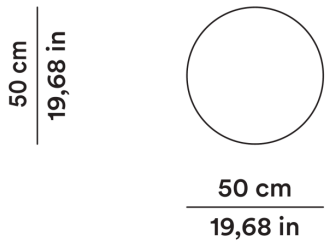

Low table  $\varnothing$  50 cm H41 cm

OTRNTB01

41 cm  
16,14 in

41 cm  
16,14 in

50 cm  
19,68 in

50 cm  
19,68 in

Tavolino  $\varnothing$  60 cm H41 cm

Low table  $\varnothing$  60 cm H41 cm

OTRNTB02

41 cm  
16,14 in

41 cm  
16,14 in

60 cm  
23,62 in

60 cm  
23,62 in

# Trono Side Table

Tacchini

2023

Umberto Bellardi Ricci

AGGIORNATO IL/SHEET UPDATED ON  
20/05/2026

Tavolino  $\varnothing$  50 cm H51 cm

Low table  $\varnothing$  50 cm H51 cm

OTRNTB03

Tavolino  $\varnothing$  60 cm H51 cm

Low table  $\varnothing$  60 cm H51 cm

OTRNTB04