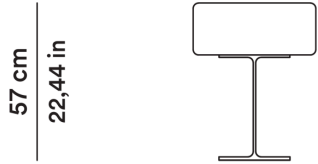

# Trono Side Table

Tacchini

2023

Umberto Bellardi Ricci

AGGIORNATO IL/SHEET UPDATED ON  
20/05/2026

Sgabello Round H57 cm

Round stool H57 cm

OTRNPF03