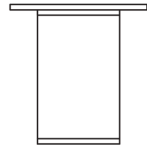

2023

Umberto Bellardi Ricci

AGGIORNATO IL/SHEET UPDATED ON
07/10/2025

41 cm
16,14 in

41 cm
16,14 in

50 cm
19,68 in

50 cm
19,68 in

OTRNTB02

Tavolino ø 60 cm H41 cm

Low table ø 60 cm H41 cm

41 cm
16,14 in

41 cm
16,14 in

60 cm
23,62 in

60 cm
23,62 in

OTRNTB03

Tavolino ø 50 cm H51 cm

Low table ø 50 cm H51 cm

Trono Side Table

Tacchini

2023

Umberto Bellardi Ricci

AGGIORNATO IL/SHEET UPDATED ON
07/10/2025

51 cm
20,07 in

51 cm
20,07 in

50 cm
19,68 in

50 cm
19,68 in

OTRNTB04

Tavolino ø 60 cm H51 cm

Low table ø 60 cm H51 cm

51 cm
20,07 in

51 cm
20,07 in

60 cm
23,62 in