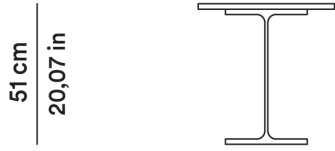

Low table \varnothing 60 cm H41 cm

OTRNTB02

41 cm
16,14 in

41 cm
16,14 in

60 cm
23,62 in

60 cm
23,62 in

Trono Side Table

Tacchini

2023

Umberto Bellardi Ricci

AGGIORNATO IL/SHEET UPDATED ON
12/01/2026

Tavolino \varnothing 50 cm H51 cm

Low table \varnothing 50 cm H51 cm

OTRNTB03

Tavolino \varnothing 60 cm H51 cm

Low table \varnothing 60 cm H51 cm