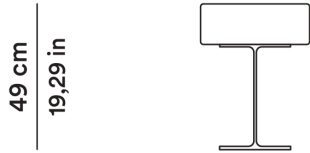

Trono Side Table

Tacchini

2023

Umberto Bellardi Ricci

AGGIORNATO IL/SHEET UPDATED ON
20/05/2026

Sgabello Square H49 cm

Square stool H49 cm

OTRNPF05

40 cm
15,74 in

MT TESSUTO

1,50

MQ PELLE

4,50

FABRIC METERS

1,50

SQ. M LEATHER

4,50