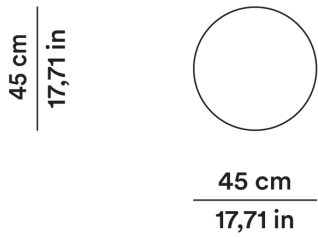

Low table  $\varnothing$  50 cm H41 cm

OTRNTB01

41 cm  
16,14 in

41 cm  
16,14 in

50 cm  
19,68 in

50 cm  
19,68 in

Tavolino  $\varnothing$  60 cm H41 cm

Low table  $\varnothing$  60 cm H41 cm

# Trono Side Table

Tacchini

2023

Umberto Bellardi Ricci

AGGIORNATO IL/SHEET UPDATED ON  
20/05/2026

Sgabello Round H57 cm

Round stool H57 cm

OTRNPF03