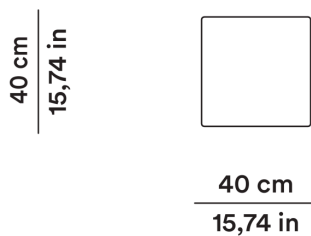

Sgabello Square H43 cm

Square stool H43 cm

OTRNPF04

MT TESSUTO
1,50

MQ PELLE
4,50

FABRIC METERS
1,50

SQ. M LEATHER
4,50