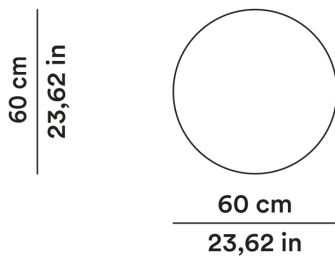

OTRNTB01

41 cm  
16,14 in

41 cm  
16,14 in

50 cm  
19,68 in

50 cm  
19,68 in

Tavolino ø 60 cm H41 cm

Low table ø 60 cm H41 cm

OTRNTB02

41 cm  
16,14 in

41 cm  
16,14 in

60 cm  
23,62 in

60 cm  
23,62 in

2023

Umberto Bellardi Ricci

AGGIORNATO IL/SHEET UPDATED ON  
21/05/2026

Tavolino  $\varnothing$  50 cm H51 cm

Low table  $\varnothing$  50 cm H51 cm

OTRNTB03

Tavolino  $\varnothing$  60 cm H51 cm

Low table  $\varnothing$  60 cm H51 cm

OTRNTB04

2023

Umberto Bellardi Ricci

AGGIORNATO IL/SHEET UPDATED ON  
21/05/2026