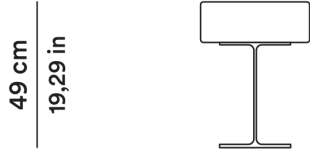

2023

Umberto Bellardi Ricci

AGGIORNATO IL/SHEET UPDATED ON
21/05/2026

Sgabello Square H49 cm

Square stool H49 cm

OTRNPF05

40 cm
15,74 in

MT TESSUTO

1,50

MQ PELLE

4,50

FABRIC METERS

1,50

SQ. M LEATHER

4,50