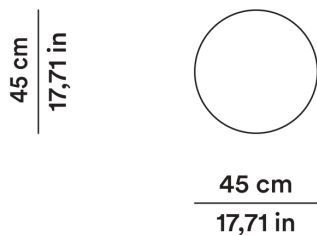

2023

Umberto Bellardi Ricci

AGGIORNATO IL/SHEET UPDATED ON
12/01/2026

Sgabello Round H57 cm

Round stool H57 cm

OTRNPF03

MT TESSUTO
1,50

MQ PELLE
4,50

FABRIC METERS
1,50

SQ. M LEATHER
4,50