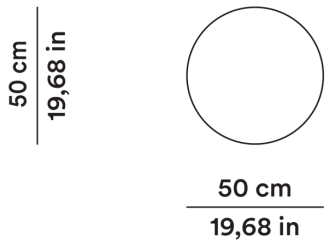

OTRNTB01

41 cm  
16,14 in

41 cm  
16,14 in

50 cm  
19,68 in

50 cm  
19,68 in

Tavolino ø 60 cm H41 cm

Low table ø 60 cm H41 cm

OTRNTB02

41 cm  
16,14 in

41 cm  
16,14 in

60 cm  
23,62 in

60 cm  
23,62 in

2023

Umberto Bellardi Ricci

AGGIORNATO IL/SHEET UPDATED ON  
21/05/2026

Tavolino  $\varnothing$  50 cm H51 cm

Low table  $\varnothing$  50 cm H51 cm

OTRNTB03

Tavolino  $\varnothing$  60 cm H51 cm

Low table  $\varnothing$  60 cm H51 cm

OTRNTB04

2023

Umberto Bellardi Ricci

AGGIORNATO IL/SHEET UPDATED ON  
21/05/2026