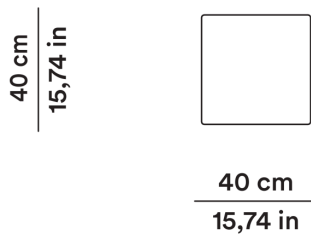

Sgabello Square H43 cm

Square stool H43 cm

OTRNPF04

MT TESSUTO
1,50

MQ PELLE
4,50

FABRIC METERS
1,50

SQ. M LEATHER
4,50