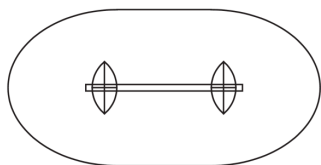

# Tacchini

2025

Studiopepe

AGGIORNATO IL/SHEET UPDATED ON  
03/04/2026

DIMENSIONI

DIMENSIONS

Tavolo da pranzo 240x120 cm

Tavolo da pranzo 240x120 cm

OTRLTV240

74 cm  
29,13 in

74 cm  
29,13 in

120 cm  
47,24 in

240 cm  
94,48 in

SEDUTE

SEATING

8 posti