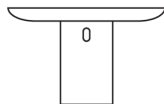

Torii Love Dining Table

Tacchini

2025

Studiopepe

AGGIORNATO IL/SHEET UPDATED ON
03/04/2026

DIMENSIONI

DIMENSIONS

Tavolo da pranzo 240x120 cm

Tavolo da pranzo 240x120 cm

OTRLTV240

74 cm
29,13 in