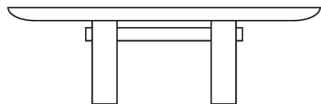

# Tacchini

2025

Studiopepe

AGGIORNATO IL/SHEET UPDATED ON  
03/04/2026

DIMENSIONI

DIMENSIONS

Tavolo da pranzo 240x120 cm

Tavolo da pranzo 240x120 cm

OTRLTV240

74 cm  
29,13 in

74 cm  
29,13 in

120 cm  
47,24 in

240 cm  
94,48 in

SEDUTE

SEATING

8 posti