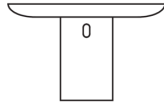

Torii Love Dining Table

Tacchini

Studioepepe

AGGIORNATO IL/SHEET UPDATED ON
20/05/2026

DIMENSIONI

DIMENSIONS

Tavolo da pranzo 240x120 cm

Tavolo da pranzo 240x120 cm

OTRLTV240

74 cm
29,13 in

74 cm
29,13 in

120 cm
47,24 in

240 cm
94,48 in

Consolle

Console

OTRLCN150