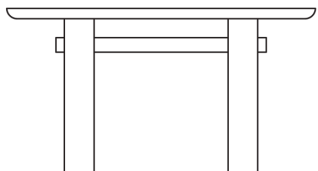

Torii Love Dining Table

Tacchini

Studioepepe

AGGIORNATO IL/SHEET UPDATED ON
20/05/2026

DIMENSIONI

DIMENSIONS

Tavolo da pranzo 240x120 cm

Tavolo da pranzo 240x120 cm

OTRLTV240

74 cm
29,13 in

74 cm
29,13 in

120 cm
47,24 in

240 cm
94,48 in

Consolle

Console

OTRLCN150

80 cm
31,49 in

80 cm
31,49 in

45 cm
17,71 in

150 cm
59,05 in

SEDUTE

SEATING

Torii Love Dining Table

Tacchini