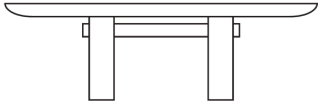

Torii Love Dining Table

Tacchini

Studioepepe

AGGIORNATO IL/SHEET UPDATED ON
20/05/2026

DIMENSIONI

DIMENSIONS

Tavolo da pranzo 240x120 cm

Tavolo da pranzo 240x120 cm

OTRLTV240

74 cm
29,13 in

74 cm
29,13 in

120 cm
47,24 in

240 cm
94,48 in

Consolle

Console

OTRLCN150