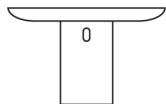

Torii Love Dining Table

Tacchini

Studiopepe

AGGIORNATO IL/SHEET UPDATED ON
28/04/2026

DIMENSIONI

DIMENSIONS

Tavolo da pranzo 240x120 cm

Tavolo da pranzo 240x120 cm

OTRLTV240

74 cm
29,13 in

74 cm
29,13 in

120 cm
47,24 in

240 cm
94,48 in

SEDUTE

SEATING

8 posti