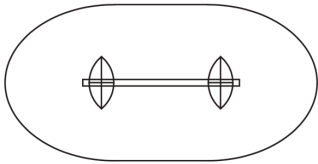

Torii Love Dining Table

Tacchini

Studioepepe

AGGIORNATO IL/SHEET UPDATED ON
20/05/2026

DIMENSIONI

DIMENSIONS

Tavolo da pranzo 240x120 cm

Tavolo da pranzo 240x120 cm

OTRLTV240

74 cm
29,13 in

74 cm
29,13 in

120 cm
47,24 in

240 cm
94,48 in

Consolle

Console

OTRLCN150