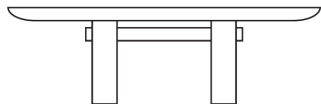

Torii Love Dining Table

Tacchini

Studiopepe

AGGIORNATO IL/SHEET UPDATED ON
28/04/2026

DIMENSIONI

DIMENSIONS

Tavolo da pranzo 240x120 cm

Tavolo da pranzo 240x120 cm

OTRLTV240

74 cm
29,13 in

74 cm
29,13 in

120 cm
47,24 in

240 cm
94,48 in

SEDUTE

SEATING

8 posti