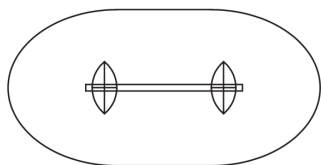

Torii Love Dining Table

Tacchini

Studiopepe

AGGIORNATO IL/SHEET UPDATED ON
28/04/2026

DIMENSIONI

DIMENSIONS

Tavolo da pranzo 240x120 cm

Tavolo da pranzo 240x120 cm

OTRLTV240

74 cm
29,13 in

74 cm
29,13 in

120 cm
47,24 in

240 cm
94,48 in

SEDUTE

SEATING

8 posti