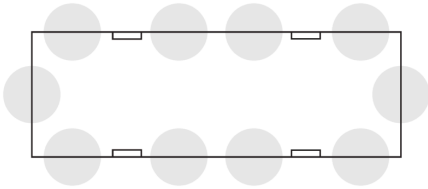

Tavolo 236 cm

Table 236 cm

OTTBTV236

73 cm
28,74 in

73 cm
28,74 in

109 cm
42,91 in

236 cm
92,91 in

Tavolo 322 cm

Table 322 cm

OTTBTV322

73 cm
28,74 in

73 cm
28,74 in

109 cm
42,91 in

322 cm
126,77 in

SEDUTE

SEATING

T-Table

Tacchini

2023

Tobia Scarpa

AGGIORNATO IL/SHEET UPDATED ON
16/04/2026

236 cm

236 cm

236 CM

322 cm

322 cm

322 CM

MATERIALI

MATERIALS

Piano in rovere:

Oak top:

 T168