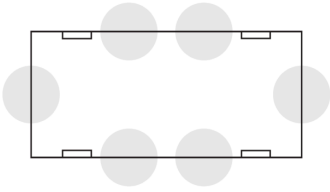

Tavolo 236 cm

Table 236 cm

OTTBTV236

73 cm
28,74 in

73 cm
28,74 in

109 cm
42,91 in

236 cm
92,91 in

Tavolo 322 cm

Table 322 cm

OTTBTV322

73 cm
28,74 in

73 cm
28,74 in

109 cm
42,91 in

322 cm
126,77 in

SEDUTE

SEATING

T-Table

Tacchini

2023

Tobia Scarpa

AGGIORNATO IL/SHEET UPDATED ON
16/04/2026

236 cm

236 cm

236 CM

322 cm

322 cm

322 CM

MATERIALI

MATERIALS

Piano in rovere:

Oak top:

 T168