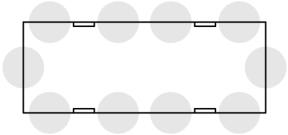

73 cm
28,74 in

73 cm
28,74 in

109 cm
42,91 in

362 cm

142,52 in

SEDUTE

SEATING

T-Table

Tacchini

2023

Tobia Scarpa

AGGIORNATO IL/SHEET UPDATED ON
14/05/2026

236 cm

236 cm

236 CM

292 cm

292 cm

292 CM

322 cm

322 cm

322 CM

362 cm

362 cm

362 CM