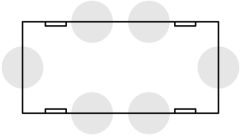

73 cm
28,74 in

73 cm
28,74 in

109 cm
42,91 in

362 cm

142,52 in

SEDUTE

SEATING

T-Table

Tacchini

2023

Tobia Scarpa

AGGIORNATO IL/SHEET UPDATED ON
14/05/2026

236 cm

236 cm

236 CM

292 cm

292 cm

292 CM

322 cm

322 cm

322 CM

362 cm

362 cm

362 CM