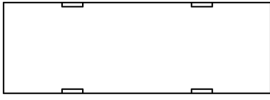

Tavolo 292 cm

Table 292 cm

OTTBTV292

73 cm
28,74 in

73 cm
28,74 in

109 cm
42,91 in

292 cm

114,96 in

T-Table

Tacchini

2023

Tobia Scarpa

AGGIORNATO IL/SHEET UPDATED ON
14/05/2026

Tavolo 322 cm

Table 322 cm

OTTBTV322

73 cm
28,74 in

73 cm
28,74 in

109 cm
42,91 in

322 cm

126,77 in

Tavolo 362 cm

Table 362 cm

OTTBTV362

73 cm
28,74 in

73 cm
28,74 in

109 cm
42,91 in

362 cm

142,52 in

SEDUTE

SEATING

T-Table