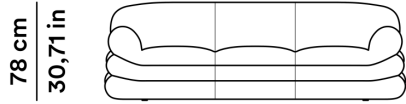

## DIMENSIONI

## DIMENSIONS

Divano

Sofa

OSLRXLDV240

44 cm  
17,32 in