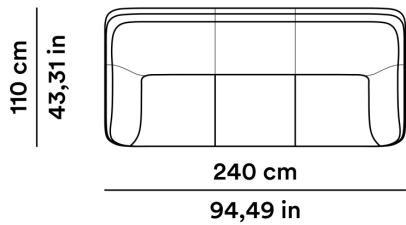

## DIMENSIONI

## DIMENSIONS

Divano

Sofa

OSLRXLDV240

44 cm  
17,32 in