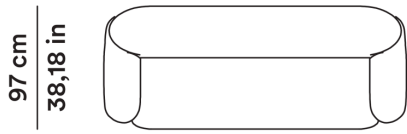

AGGIORNATO IL/SHEET UPDATED ON
21/05/2026

DIMENSIONI

DIMENSIONS

Divano 240x97 cm

Sofa 240x97 cm

OSSNDV240

67 cm
26,38 in

38 cm
14,96 in

240 cm
94,49 in

MT TESSUTO

10,50

MQ PELLE

30,00

FABRIC METERS

10,50

SQ. M LEATHER

30,00

Divano 240x107 cm

Sofa 240x107 cm

OSSNGRDV240

67 cm
26,38 in

38 cm
14,96 in

240 cm
94,49 in

Sesann - Grand Sesann