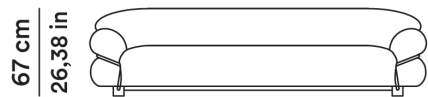

Sesann - Grand Sesann

Tacchini

(1970) 2015

Gianfranco Frattini

AGGIORNATO IL/SHEET UPDATED ON
12/01/2026

67 cm
26,38 in

38 cm
14,96 in