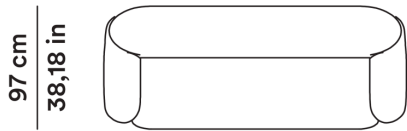

Gianfranco Frattini

AGGIORNATO IL/SHEET UPDATED ON
21/04/2026

DIMENSIONI

DIMENSIONS

Divano 240x97 cm

Sofa 240x97 cm

OSSNDV240

67 cm
26,38 in

38 cm
14,96 in

240 cm
94,49 in

MT TESSUTO

10,50

MQ PELLE

30,00

FABRIC METERS

10,50

SQ. M LEATHER

30,00

Divano 240x107 cm

Sofa 240x107 cm

OSSNGRDV240

67 cm
26,38 in

38 cm
14,96 in

240 cm
94,49 in