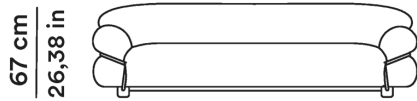

AGGIORNATO IL/SHEET UPDATED ON
21/05/2026

DIMENSIONI

DIMENSIONS

Divano 240x97 cm

Sofa 240x97 cm

OSSNDV240

67 cm
26,38 in

38 cm
14,96 in

30,00

Divano 240x107 cm

Sofa 240x107 cm

OSSNGRDV240

67 cm
26,38 in

38 cm
14,96 in

240 cm
94,49 in

Sesann - Grand Sesann