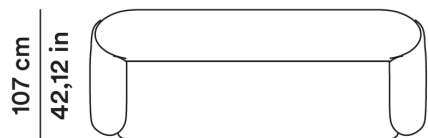

# Tacchini

(1970) 2015

Gianfranco Frattini

AGGIORNATO IL/SHEET UPDATED ON  
12/01/2026

67 cm  
26,38 in

38 cm  
14,96 in

107 cm  
42,12 in

265 cm  
104,33 in