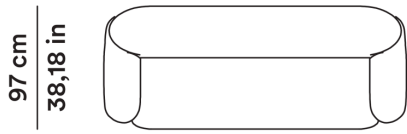

Gianfranco Frattini

AGGIORNATO IL/SHEET UPDATED ON
16/04/2026

DIMENSIONI

DIMENSIONS

Divano 240x97 cm

Sofa 240x97 cm

OSSNDV240

67 cm
26,38 in

38 cm
14,96 in

240 cm
94,49 in

MT TESSUTO

10,50

MQ PELLE

30,00

FABRIC METERS

10,50

SQ. M LEATHER

30,00

Divano 240x107 cm

Sofa 240x107 cm

OSSNGRDV240

67 cm
26,38 in

38 cm
14,96 in

240 cm
94,49 in