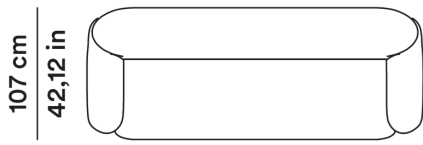

38 cm
14,96 in

107 cm
42,12 in

180 cm
70,87 in

ALTEZZA SEDUTA

38 cm
14,96 in

Sesann - Grand Sesann

Tacchini

(1970) 2015

Gianfranco Frattini

AGGIORNATO IL/SHEET UPDATED ON
21/04/2026

Divano (Grand Sesann)

Sofa (Grand Sesann)

OSSNGRDV265

67 cm
26,38 in

38 cm
14,96 in

107 cm
42,12 in