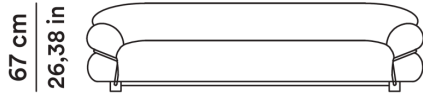

Sesann - Grand Sesann

Tacchini

(1970) 2015

Gianfranco Frattini

AGGIORNATO IL/SHEET UPDATED ON
16/04/2026

Divano (Grand Sesann)

Sofa (Grand Sesann)

OSSNGRDV265

MT TESSUTO

11,30

MQ PELLE

40,00

FABRIC METERS

11,30

SQ. M LEATHER

40,00