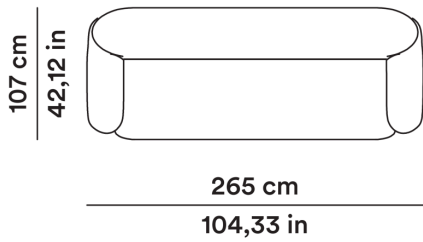

Sesann - Grand Sesann

Tacchini

(1970) 2015

Gianfranco Frattini

AGGIORNATO IL/SHEET UPDATED ON
16/04/2026

Divano (Grand Sesann)

Sofa (Grand Sesann)

OSSNGRDV265

MT TESSUTO

11,30

MQ PELLE

40,00

FABRIC METERS

11,30

SQ. M LEATHER

40,00

Pouf

Ottoman

OSSNPF075

75 cm
29,52 in

MT TESSUTO

4,50

MQ PELLE

10,00

FABRIC METERS

4,50

SQ. M LEATHER

10,00