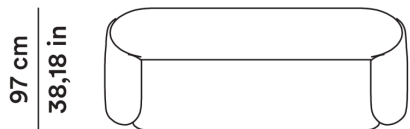

# Tacchini

(1970) 2015

Gianfranco Frattini

AGGIORNATO IL/SHEET UPDATED ON  
21/05/2026

DIMENSIONI

DIMENSIONS

Divano 240x97 cm

Sofa 240x97 cm

OSSNDV240

67 cm  
26,38 in

38 cm  
14,96 in

97 cm  
38,18 in

240 cm  
94,49 in

MT TESSUTO

10,50

MQ PELLE

67 cm  
26,38 in

38 cm  
14,96 in

107 cm  
42,12 in

240 cm  
94,49 in