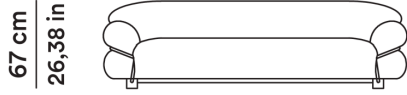

Gianfranco Frattini

AGGIORNATO IL/SHEET UPDATED ON
16/04/2026

DIMENSIONI

DIMENSIONS

Divano 240x97 cm

Sofa 240x97 cm

OSSNDV240

67 cm
26,38 in