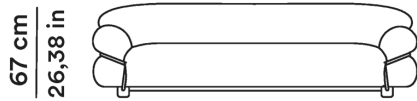

Gianfranco Frattini

AGGIORNATO IL/SHEET UPDATED ON
16/04/2026

DIMENSIONI

DIMENSIONS

Divano 240x97 cm

Sofa 240x97 cm

OSSNDV240

67 cm
26,38 in

38 cm
14,96 in

240 cm
94,49 in

MT TESSUTO

10,50

MQ PELLE

30,00

FABRIC METERS

10,50

SQ. M LEATHER

30,00

Divano 240x107 cm

Sofa 240x107 cm

OSSNGRDV240

67 cm
26,38 in

38 cm
14,96 in

240 cm
94,49 in