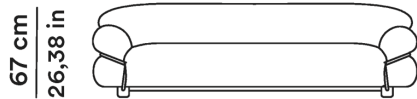

Gianfranco Frattini

AGGIORNATO IL/SHEET UPDATED ON
21/04/2026

DIMENSIONI

DIMENSIONS

Divano 240x97 cm

Sofa 240x97 cm

OSSNDV240

67 cm
26,38 in

38 cm
14,96 in

240 cm
94,49 in

MT TESSUTO

10,50

MQ PELLE

30,00

FABRIC METERS

10,50

SQ. M LEATHER

30,00

Divano 240x107 cm

Sofa 240x107 cm

OSSNGRDV240

67 cm
26,38 in

38 cm
14,96 in

240 cm
94,49 in