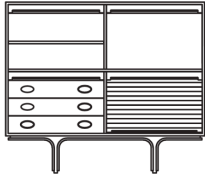

Credenza a 4 elementi

Four-unit storage cabinet

0504MD140

119 cm
46,85 in