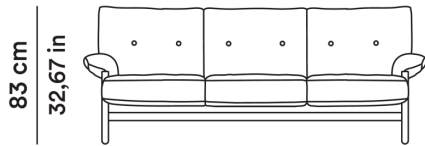

# Tacchini

## DIMENSIONI

## DIMENSIONS

Divano

Sofa

OSLLDV222

42 cm  
16,53 in

222 cm  
87,40 in

MT TESSUTO

12,00