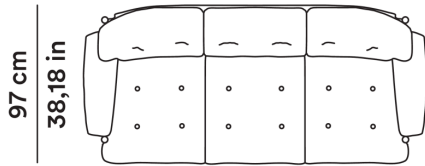

## DIMENSIONI

## DIMENSIONS

Divano

Sofa

OSLLDV222

42 cm  
16,53 in

222 cm  
87,40 in

MT TESSUTO

12,00