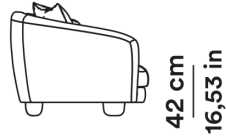

13,50

SQ. M LEATHER

50,00

SFODERABILE

Solo il cuscino di seduta

REMOVABLE

Only the seat cushion

2023

Jonas Wagell

AGGIORNATO IL/SHEET UPDATED ON  
09/06/2026

Divano lineare

Linear sofa

ORMNDV240

242 cm  
95,27 in

MT TESSUTO

10,00