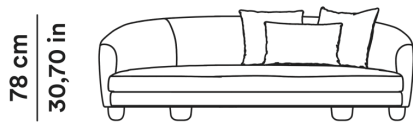

13,50

SQ. M LEATHER

50,00

SFODERABILE

Solo il cuscino di seduta

REMOVABLE

Only the seat cushion

2023

Jonas Wagell

AGGIORNATO IL/SHEET UPDATED ON  
09/06/2026

Divano lineare

Linear sofa

ORMNDV240

242 cm  
95,27 in

MT TESSUTO

10,00