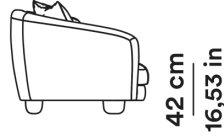

2023

Jonas Wagell

AGGIORNATO IL/SHEET UPDATED ON
16/04/2026

Chaise Longue

Chaise Longue

ORMNDV240