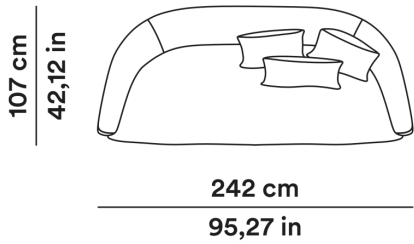

Jonas Wagell

AGGIORNATO IL/SHEET UPDATED ON
21/05/2026

DIMENSIONI

DIMENSIONS

Divano chaise-longue a sinistra

Sofa left chaise-longue

ORMNCL248SX

77 cm
30,31 in

144 cm
56,69 in

248 cm
97,63 in

MT TESSUTO

13,50

MQ PELLE

50,00

FABRIC METERS

13,50

SQ. M LEATHER

50,00

2023

Jonas Wagell

AGGIORNATO IL/SHEET UPDATED ON
21/05/2026

Chaise Longue

Chaise Longue

ORMNDV240