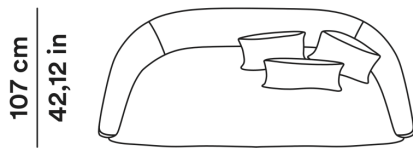

13,50

SQ. M LEATHER

50,00

SFODERABILE

Solo il cuscino di seduta

REMOVABLE

Only the seat cushion

2023

Jonas Wagell

AGGIORNATO IL/SHEET UPDATED ON  
09/06/2026

Divano lineare

Linear sofa

ORMNDV240

242 cm  
95,27 in

MT TESSUTO

10,00