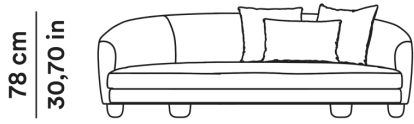

2023

Jonas Wagell

AGGIORNATO IL/SHEET UPDATED ON
16/04/2026

Chaise Longue

Chaise Longue

ORMNDV240