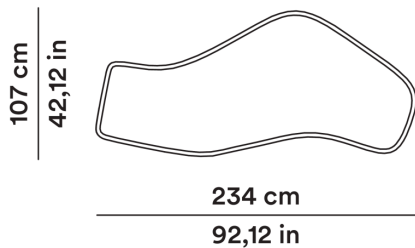

6,50

SQ. M LEATHER

11,00

2006

PearsonLloyd

AGGIORNATO IL/SHEET UPDATED ON
21/05/2026

Divano 234 cm Mod A senza schienale

Sofa 234 cm Mod A no backrest

OPLRPF01

39 cm
15,35 in

MT TESSUTO

4,00

MQ PELLE

6,60

FABRIC METERS

4,00

SQ. M LEATHER

6,60

Divano 234 cm Mod B senza schienale

Sofa 234 cm Mod B no backrest

OPLRPF02

39 cm
15,35 in

MT TESSUTO

4,00

MQ PELLE

6,60

FABRIC METERS

4,00

SQ. M LEATHER

6,60

2006

PearsonLloyd