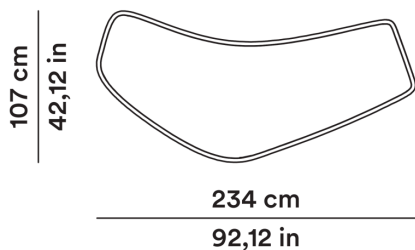

69 cm
27,16 in

39 cm
15,35 in

107 cm
42,12 in

234 cm
92,12 in

MT TESSUTO

6,50

MQ PELLE

11,00

39 cm
15,35 in

107 cm
42,12 in

234 cm
92,12 in

MT TESSUTO

6,50

MQ PELLE

11,00

FABRIC METERS

6,50

SQ. M LEATHER

11,00

2006

PearsonLloyd

AGGIORNATO IL/SHEET UPDATED ON
21/05/2026

Divano 234 cm Mod A senza schienale

Sofa 234 cm Mod A no backrest

OPLRPF01

39 cm
15,35 in

MT TESSUTO

4,00

MQ PELLE

6,60

FABRIC METERS

4,00