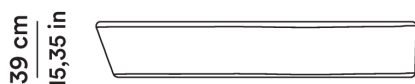

39 cm
15,35 in