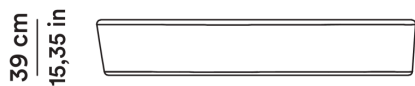

2006

PearsonLloyd

AGGIORNATO IL/SHEET UPDATED ON
21/05/2026

Divano 234 cm Mod A senza schienale

Sofa 234 cm Mod A no backrest

OPLRPF01

39 cm
15,35 in