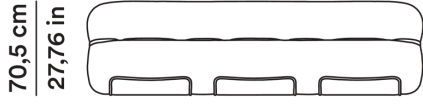

**Fabric or Leather**

---

2021

Gastone Rinaldi

AGGIORNATO IL/SHEET UPDATED ON  
21/05/2026

DIMENSIONI

DIMENSIONS

Divano 240 cm

Sofa 240 cm

00RSDV240

40,5 cm  
15,94 in

240 cm  
94,49 in

MT TESSUTO

9,50

MQ PELLE

30,00