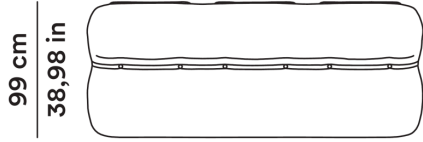

**Fabric or Leather**

---

2021

Gastone Rinaldi

AGGIORNATO IL/SHEET UPDATED ON  
21/05/2026

DIMENSIONI

DIMENSIONS

Divano 240 cm

Sofa 240 cm

00RSDV240

40,5 cm  
15,94 in

240 cm  
94,49 in

MT TESSUTO

9,50

MQ PELLE

30,00