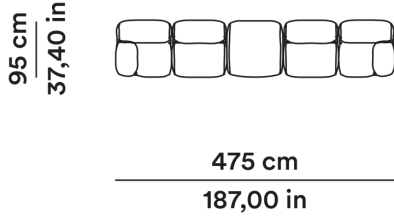

(1972) 2022

Mario Bellini

AGGIORNATO IL/SHEET UPDATED ON
21/05/2026

Composizione 6

Composition 6

COMPOSIZIONE 6

Composizione 7

Composition 7

COMPOSIZIONE 7