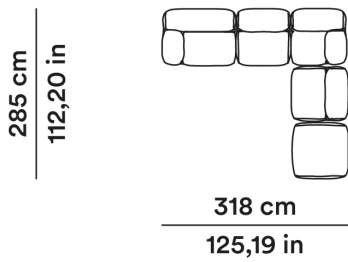

Composizione 8

Composition 8

COMPOSIZIONE 8

MATERIALI

MATERIALS

Finiture fibbia e cerniera:

Clasp and zipper:

T147

T148