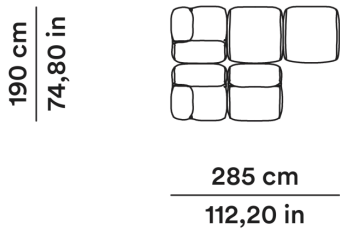

(1972) 2022

Mario Bellini

AGGIORNATO IL/SHEET UPDATED ON
21/05/2026

Composizione 6

Composition 6

COMPOSIZIONE 6

Composizione 7

Composition 7

COMPOSIZIONE 7

Composizione 8

Composition 8

COMPOSIZIONE 8

MATERIALI

MATERIALS

Finiture fibbia e cerniera:

Clasp and zipper:

T147

T148