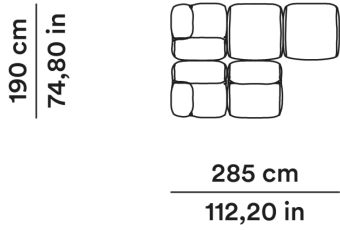

(1972) 2022

Mario Bellini

AGGIORNATO IL/SHEET UPDATED ON
21/05/2026

Composizione 6

Composition 6

COMPOSIZIONE 6

Composizione 7

Composition 7

COMPOSIZIONE 7

Composizione 8

Composition 8

COMPOSIZIONE 8

MATERIALI

MATERIALS

Finiture fibbia e cerniera:

Clasp and zipper:

T147

T148