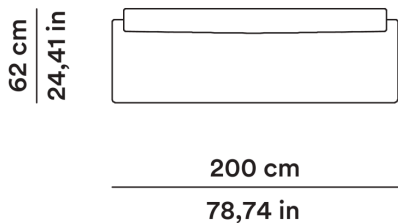

MT TESSUTO

5,50

MQ PELLE

9,10

FABRIC METERS

5,50

SQ. M LEATHER

9,10