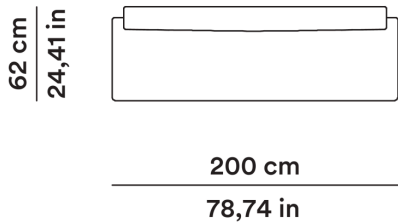

Lievore Altherr Molina

AGGIORNATO IL/SHEET UPDATED ON
29/06/2026

DIMENSIONI

DIMENSIONS

Divano 240 cm

Sofa 240 cm

0LBNDV240

MT TESSUTO

MQ PELLE

FABRIC METERS

SQ. M LEATHER

6,00

10,00

6,00

10,00

Divano 200 cm

Sofa 200 cm

0LBNDV200

MT TESSUTO

MQ PELLE

FABRIC METERS

SQ. M LEATHER

5,50

9,10