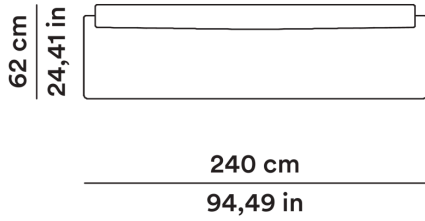

Lievore Altherr Molina

AGGIORNATO IL/SHEET UPDATED ON
20/05/2026

DIMENSIONI

DIMENSIONS

Divano 240 cm

Sofa 240 cm

0LBNDV240

MT TESSUTO

6,00

MQ PELLE

10,00

FABRIC METERS

6,00

SQ. M LEATHER

10,00

Divano 200 cm