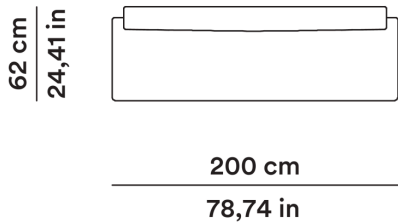

Lievore Altherr Molina

AGGIORNATO IL/SHEET UPDATED ON
12/01/2026

DIMENSIONI

DIMENSIONS

Divano 240 cm

Sofa 240 cm

0LBNDV240

MT TESSUTO

MQ PELLE

FABRIC METERS

SQ. M LEATHER

6,00

10,00

6,00

10,00

Divano 200 cm

Sofa 200 cm

0LBNDV200

MT TESSUTO

MQ PELLE

FABRIC METERS

SQ. M LEATHER

5,50

9,10