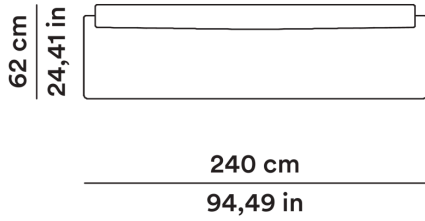

Lievore Altherr Molina

AGGIORNATO IL/SHEET UPDATED ON
12/01/2026

DIMENSIONI

DIMENSIONS

Divano 240 cm

Sofa 240 cm

0LBNDV240

MT TESSUTO

MQ PELLE

FABRIC METERS

SQ. M LEATHER

6,00

10,00

6,00

10,00

Divano 200 cm