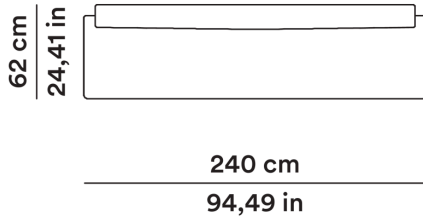

Lievore Altherr Molina

AGGIORNATO IL/SHEET UPDATED ON
20/05/2026

DIMENSIONI

DIMENSIONS

Divano 240 cm

Sofa 240 cm

0LBNDV240

MT TESSUTO

MQ PELLE

FABRIC METERS

SQ. M LEATHER

6,00

10,00

6,00

10,00

Divano 200 cm