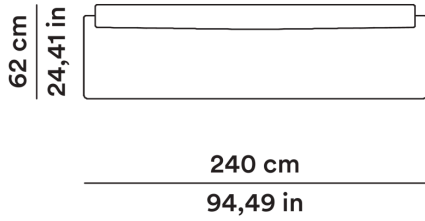

Lievore Altherr Molina

AGGIORNATO IL/SHEET UPDATED ON
29/06/2026

DIMENSIONI

DIMENSIONS

Divano 240 cm

Sofa 240 cm

0LBNDV240

MT TESSUTO

MQ PELLE

FABRIC METERS

SQ. M LEATHER

6,00

10,00

6,00

10,00

Divano 200 cm