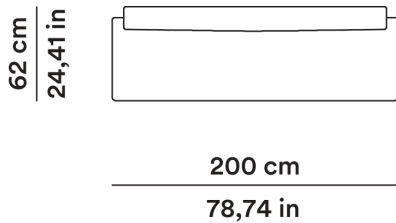

Lievore Altherr Molina

AGGIORNATO IL/SHEET UPDATED ON
20/05/2026

DIMENSIONI

DIMENSIONS

Divano 240 cm

Sofa 240 cm

0LBNDV240

MT TESSUTO

MQ PELLE

FABRIC METERS

SQ. M LEATHER

6,00

10,00

6,00

10,00

Divano 200 cm

Sofa 200 cm

0LBNDV200

MT TESSUTO

MQ PELLE

FABRIC METERS

SQ. M LEATHER

5,50

9,10