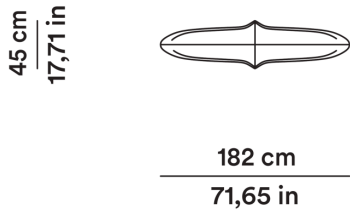

SPINA

Con due poli

PLUG

Two-pin plug

NOTE

La produzione di questo articolo ha una forte componente artigianale, tale da non poter garantire uniformità tra i diversi prodotti.

NOTES

The production of this item has to be considered as artisanal, such that uniformity between the different products cannot be guaranteed.

2022

Studiopepe

AGGIORNATO IL/SHEET UPDATED ON
29/01/2026

DIMENSIONI

DIMENSIONS

Lampada Gunta 1

Lamp Gunta 1

OGNT01