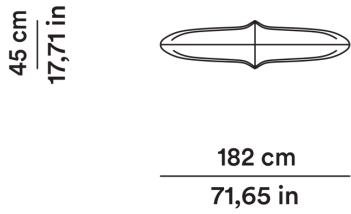

SPINA

Con due poli

PLUG

Two-pin plug

NOTE

La produzione di questo articolo ha una forte componente artigianale, tale da non poter garantire uniformità tra i diversi prodotti.

NOTES

The production of this item has to be considered as artisanal, such that uniformity between the different products cannot be guaranteed.

2022

Studiopepe

AGGIORNATO IL/SHEET UPDATED ON
29/01/2026

DIMENSIONI

DIMENSIONS

Lampada Gunta 1

Lamp Gunta 1

OGNT01