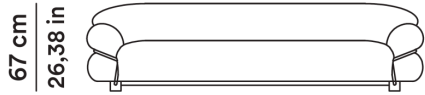

Gianfranco Frattini

AGGIORNATO IL/SHEET UPDATED ON
21/04/2026

DIMENSIONI

DIMENSIONS

Divano (Grand Sesann)

Sofa (Grand Sesann)

OSSNGRDV265

38 cm
14,96 in