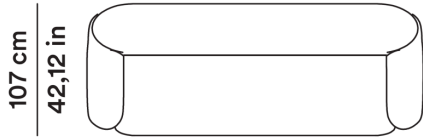

AGGIORNATO IL/SHEET UPDATED ON
05/05/2026

DIMENSIONI

DIMENSIONS

Divano (Grand Sesann)

Sofa (Grand Sesann)

OSSNGRDV265

38 cm
14,96 in

265 cm
104,33 in