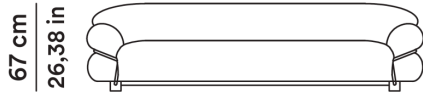

AGGIORNATO IL/SHEET UPDATED ON
05/05/2026

DIMENSIONI

DIMENSIONS

Divano (Grand Sesann)

Sofa (Grand Sesann)

OSSNGRDV265

38 cm
14,96 in

265 cm
104,33 in