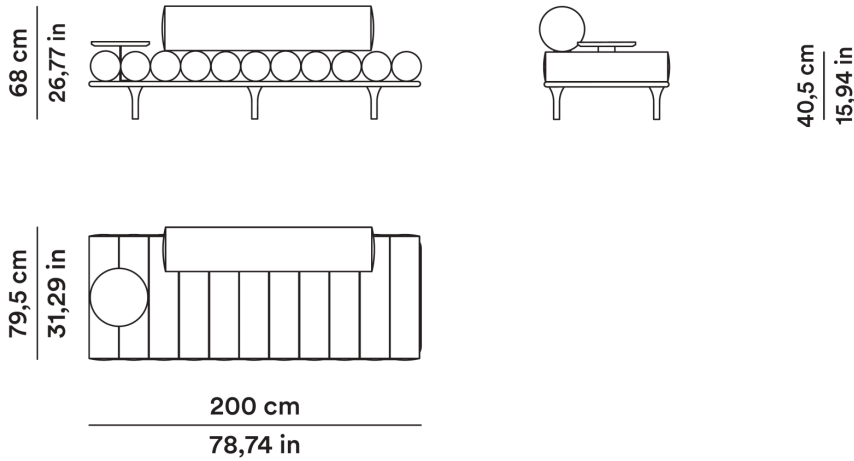

ALTEZZA TAVOLINO

46,5 cm

MT TESSUTO

9,00

ALTEZZA LOW TABLE

46,5 cm

FABRIC METERS

9,00

MQ PELLE

18,50

SQ. M LEATHER

18,50

2020

Studiopepe

AGGIORNATO IL/SHEET UPDATED ON
20/05/2026

Daybed 200 cm con schienale e tavolino lato destro

Daybed 200 cm with backrest and right low table

F - OFTNDB20004

ALTEZZA TAVOLINO

46,5 cm

MT TESSUTO

9,00

ALTEZZA LOW TABLE

46,5 cm