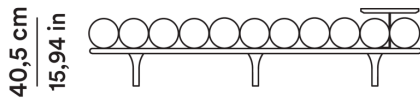

DIMENSIONI

DIMENSIONS

Daybed 200 cm

Daybed 200 cm

B - OFTNDB20001

200 cm
78,74 in

MT TESSUTO

7,50

MQ PELLE

15,00

FABRIC METERS

7,50

SQ. M LEATHER

15,00

Daybed 200 cm con tavolino

Daybed 200 cm with low table

A - OFTNDB20001

200 cm
78,74 in

ALTEZZA TAVOLINO

46,5 cm

MT TESSUTO

7,50

ALTEZZA LOW TABLE

46,5 cm