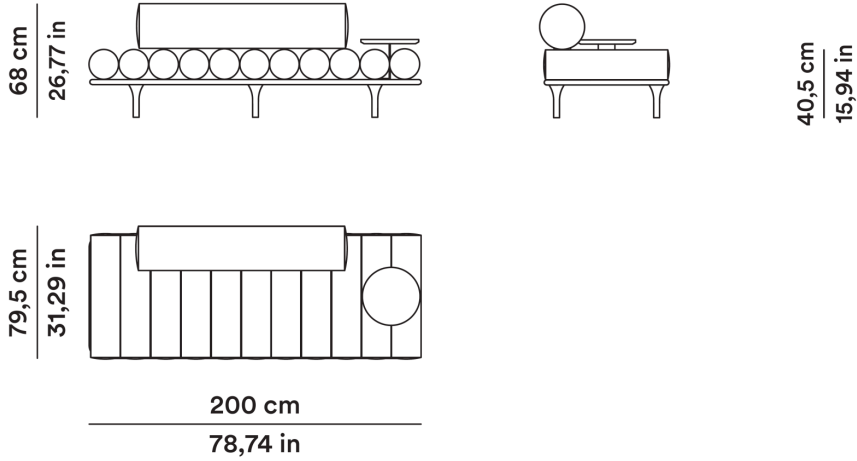

SQ. M LEATHER

19,00

Five to Nine

Tacchini

2020

Studiopepe

AGGIORNATO IL/SHEET UPDATED ON
05/05/2026

Daybed 200 cm con schienale e tavolino lato sinistro

Daybed 200 cm with backrest and left low table

G - 0FTNDB20004

ALTEZZA TAVOLINO

46,5 cm

MT TESSUTO

9,00

ALTEZZA LOW TABLE

46,5 cm