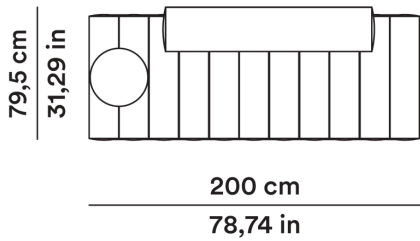

AGGIORNATO IL/SHEET UPDATED ON
16/04/2026

Daybed 200 cm con schienale e tavolino lato sinistro

Daybed 200 cm with backrest and left low table

G - 0FTNDB20004

ALTEZZA TAVOLINO

46,5 cm

MT TESSUTO

9,00

ALTEZZA LOW TABLE

46,5 cm

FABRIC METERS

9,00

MQ PELLE

18,50

SQ. M LEATHER

18,50

2020

Studiopepe

AGGIORNATO IL/SHEET UPDATED ON
16/04/2026

Daybed 200 cm con schienale e tavolino lato destro

Daybed 200 cm with backrest and right low table

F - OFTNDB20004

40,5 cm
15,94 in

200 cm
78,74 in

ALTEZZA TAVOLINO

46,5 cm

MT TESSUTO

9,00

ALTEZZA LOW TABLE

46,5 cm

FABRIC METERS

9,00