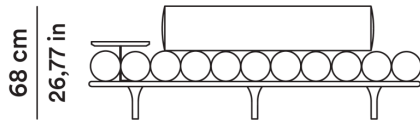

2020

Studiopepe

AGGIORNATO IL/SHEET UPDATED ON
16/04/2026

Daybed 200 cm con schienale e tavolino lato destro

Daybed 200 cm with backrest and right low table

F - OFTNDB20004

40,5 cm
15,94 in

200 cm
78,74 in

ALTEZZA TAVOLINO

46,5 cm

MT TESSUTO

9,00

ALTEZZA LOW TABLE

46,5 cm

FABRIC METERS

9,00