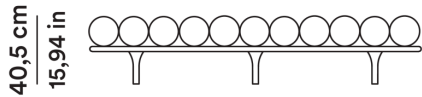

AGGIORNATO IL/SHEET UPDATED ON  
12/06/2026

DIMENSIONI

DIMENSIONS

Daybed 200 cm

Daybed 200 cm

B - OFTNDB20001

200 cm  
78,74 in

MT TESSUTO

7,50

MQ PELLE

15,00

FABRIC METERS

7,50

SQ. M LEATHER

15,00

Daybed 200 cm con tavolino

Daybed 200 cm with low table

A - OFTNDB20001

200 cm  
78,74 in

ALTEZZA TAVOLINO

46,5 cm

MT TESSUTO

7,50

ALTEZZA LOW TABLE