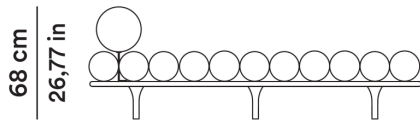

ALTEZZA TAVOLINO

46,5 cm

MT TESSUTO

7,50

ALTEZZA LOW TABLE

46,5 cm

FABRIC METERS

7,50

MQ PELLE

15,00

SQ. M LEATHER

15,00

2020

Studiopepe

AGGIORNATO IL/SHEET UPDATED ON
05/05/2026

Daybed 200 cm con poggiatesta ø 27 cm

Daybed 200 cm with headrest ø 27 cm

C - 0FTNDB20002

40,5 cm
15,94 in

200 cm
78,74 in

MT TESSUTO

8,50

MQ PELLE

17,00

FABRIC METERS

8,50

SQ. M LEATHER

17,00

Daybed 200 cm con poggiatesta ø 23 cm

Daybed 200 cm with headrest ø 23 cm

I - 0FTNDB20005

40,5 cm
15,94 in