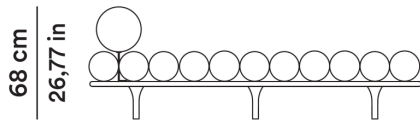

AGGIORNATO IL/SHEET UPDATED ON  
12/06/2026

DIMENSIONI

DIMENSIONS

Daybed 200 cm

Daybed 200 cm

B - OFTNDB20001

200 cm  
78,74 in

MT TESSUTO

Daybed 200 cm with low table

A - OFTNDB20001

200 cm  
78,74 in

ALTEZZA TAVOLINO

46,5 cm

MT TESSUTO

7,50

ALTEZZA LOW TABLE

Studiopepe

AGGIORNATO IL/SHEET UPDATED ON  
12/06/2026

Daybed 200 cm con poggiatesta ø 27 cm

Daybed 200 cm with headrest ø 27 cm

C - 0FTNDB20002

40,5 cm  
15,94 in

MT TESSUTO

8,50

MQ PELLE

17,00

FABRIC METERS

8,50

SQ. M LEATHER

17,00

Daybed 200 cm con poggiatesta ø 23 cm

Daybed 200 cm with headrest ø 23 cm