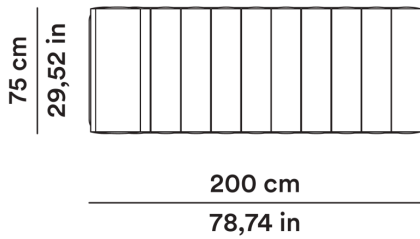

ALTEZZA TAVOLINO

46,5 cm

MT TESSUTO

7,50

ALTEZZA LOW TABLE

46,5 cm

FABRIC METERS

7,50

MQ PELLE

15,00

SQ. M LEATHER

15,00

2020

Studiopepe

AGGIORNATO IL/SHEET UPDATED ON
20/05/2026

Daybed 200 cm con poggiatesta ø 27 cm

Daybed 200 cm with headrest ø 27 cm

C - 0FTNDB20002

40,5 cm
15,94 in

MT TESSUTO
8,50

MQ PELLE
17,00

FABRIC METERS
8,50

SQ. M LEATHER
17,00

Daybed 200 cm con poggiatesta ø 23 cm

Daybed 200 cm with headrest ø 23 cm

I - 0FTNDB20005

40,5 cm
15,94 in

MT TESSUTO
8,50

MQ PELLE
17,00

FABRIC METERS
8,50

SQ. M LEATHER
17,00

2020