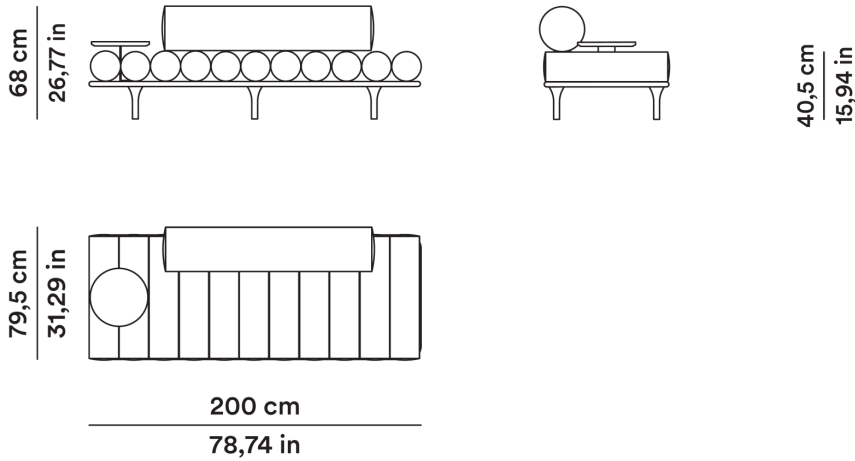

18,50

SQ. M LEATHER

18,50

2020

Studiopepe

AGGIORNATO IL/SHEET UPDATED ON  
30/06/2026

Daybed 200 cm con schienale e tavolino lato destro

Daybed 200 cm with backrest and right low table

F - OFTNDB20004

ALTEZZA TAVOLINO

46,5 cm

MT TESSUTO

9,00

ALTEZZA LOW TABLE

46,5 cm

FABRIC METERS