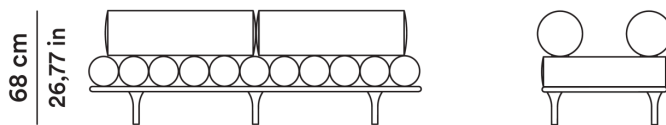

Daybed 200 cm con schienali vis-à-vis

Daybed 200 cm with vis-à-vis backrests

E - OFTNDB20003

40,5 cm
15,94 in