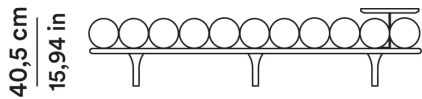

AGGIORNATO IL/SHEET UPDATED ON  
12/06/2026

DIMENSIONI

DIMENSIONS

Daybed 200 cm

Daybed 200 cm

B - OFTNDB20001

200 cm  
78,74 in

MT TESSUTO

7,50

MQ PELLE

15,00

FABRIC METERS

7,50

SQ. M LEATHER

15,00

Daybed 200 cm con tavolino

Daybed 200 cm with low table

A - OFTNDB20001

200 cm  
78,74 in

ALTEZZA TAVOLINO

46,5 cm

MT TESSUTO

7,50

ALTEZZA LOW TABLE

Studiopepe

AGGIORNATO IL/SHEET UPDATED ON  
12/06/2026

Daybed 200 cm con poggiatesta ø 27 cm

Daybed 200 cm with headrest ø 27 cm

C - 0FTNDB20002

40,5 cm  
15,94 in

MT TESSUTO

8,50