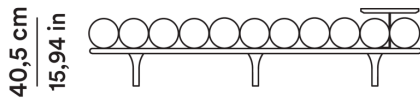

Daybed 200 cm

Daybed 200 cm

B - OFTNDB20001

200 cm
78,74 in

MT TESSUTO

7,50

MQ PELLE

15,00

FABRIC METERS

7,50

SQ. M LEATHER

15,00

Daybed 200 cm con tavolino

Daybed 200 cm with low table

A - OFTNDB20001

200 cm
78,74 in

ALTEZZA TAVOLINO

46,5 cm

MT TESSUTO

7,50

ALTEZZA LOW TABLE

46,5 cm

FABRIC METERS

7,50

MQ PELLE

15,00

SQ. M LEATHER

15,00

2020

Studiopepe

AGGIORNATO IL/SHEET UPDATED ON
20/05/2026

Daybed 200 cm con poggiatesta ø 27 cm