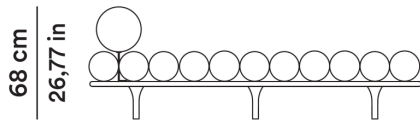

ALTEZZA TAVOLINO

46,5 cm

MT TESSUTO

7,50

ALTEZZA LOW TABLE

46,5 cm

FABRIC METERS

7,50

MQ PELLE

15,00

SQ. M LEATHER

15,00

2020

Studiopepe

AGGIORNATO IL/SHEET UPDATED ON  
30/06/2026

Daybed 200 cm con poggiatesta ø 27 cm

Daybed 200 cm with headrest ø 27 cm

C - 0FTNDB20002

40,5 cm  
15,94 in

200 cm  
78,74 in

MT TESSUTO

8,50

MQ PELLE

17,00

FABRIC METERS

8,50

SQ. M LEATHER

17,00

Daybed 200 cm con poggiatesta ø 23 cm

Daybed 200 cm with headrest ø 23 cm

I - 0FTNDB20005

40,5 cm  
15,94 in