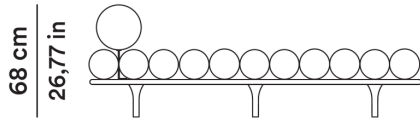

ALTEZZA TAVOLINO

46,5 cm

MT TESSUTO

7,50

ALTEZZA LOW TABLE

46,5 cm

FABRIC METERS

7,50

MQ PELLE

15,00

SQ. M LEATHER

15,00

2020

Studiopepe

AGGIORNATO IL/SHEET UPDATED ON
20/05/2026

Daybed 200 cm con poggiatesta ø 27 cm

Daybed 200 cm with headrest ø 27 cm

C - 0FTNDB20002

40,5 cm
15,94 in

MT TESSUTO
8,50

MQ PELLE
17,00

FABRIC METERS
8,50

SQ. M LEATHER
17,00

Daybed 200 cm con poggiatesta ø 23 cm

Daybed 200 cm with headrest ø 23 cm

I - 0FTNDB20005

40,5 cm
15,94 in

MT TESSUTO
8,50

MQ PELLE
17,00

FABRIC METERS
8,50

SQ. M LEATHER
17,00

2020