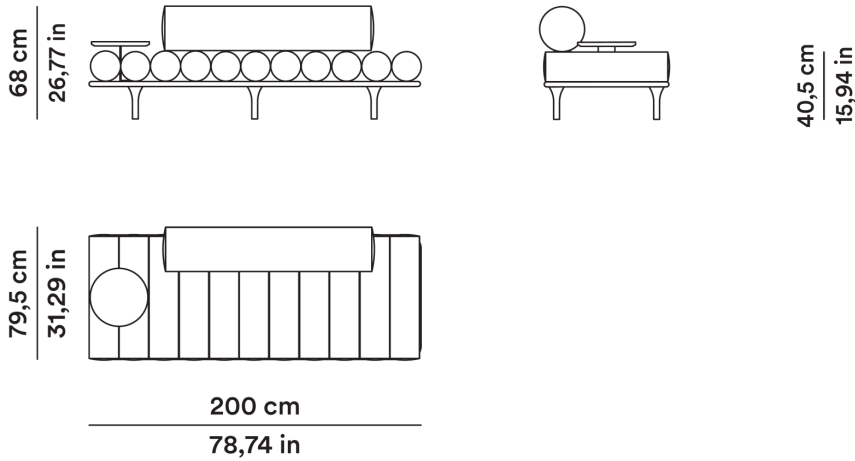

18,50

SQ. M LEATHER

18,50

2020

Studiopepe

AGGIORNATO IL/SHEET UPDATED ON  
12/06/2026

Daybed 200 cm con schienale e tavolino lato destro

Daybed 200 cm with backrest and right low table

F - OFTNDB20004

ALTEZZA TAVOLINO

46,5 cm

MT TESSUTO

9,00

ALTEZZA LOW TABLE

46,5 cm

FABRIC METERS