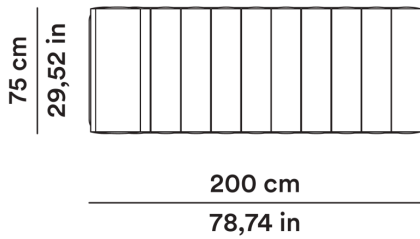

AGGIORNATO IL/SHEET UPDATED ON  
12/06/2026

DIMENSIONI

DIMENSIONS

Daybed 200 cm

Daybed 200 cm

B - OFTNDB20001

200 cm  
78,74 in

MT TESSUTO

Daybed 200 cm with low table

A - OFTNDB20001

200 cm  
78,74 in

ALTEZZA TAVOLINO

46,5 cm

MT TESSUTO

7,50

ALTEZZA LOW TABLE

Studiopepe

AGGIORNATO IL/SHEET UPDATED ON  
12/06/2026

Daybed 200 cm con poggiatesta ø 27 cm

Daybed 200 cm with headrest ø 27 cm

C - 0FTNDB20002

40,5 cm  
15,94 in

MT TESSUTO

8,50

MQ PELLE

17,00

FABRIC METERS

8,50

SQ. M LEATHER

17,00

Daybed 200 cm con poggiatesta ø 23 cm

Daybed 200 cm with headrest ø 23 cm