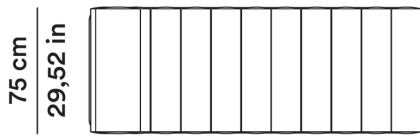

ALTEZZA TAVOLINO

46,5 cm

MT TESSUTO

7,50

ALTEZZA LOW TABLE

46,5 cm

FABRIC METERS

7,50

MQ PELLE

15,00

SQ. M LEATHER

15,00

2020

Studiopepe

AGGIORNATO IL/SHEET UPDATED ON  
30/06/2026

Daybed 200 cm con poggiatesta ø 27 cm

Daybed 200 cm with headrest ø 27 cm

C - 0FTNDB20002

40,5 cm  
15,94 in

200 cm  
78,74 in

MT TESSUTO

8,50

MQ PELLE

17,00

FABRIC METERS

8,50

SQ. M LEATHER

17,00

Daybed 200 cm con poggiatesta ø 23 cm

Daybed 200 cm with headrest ø 23 cm

I - 0FTNDB20005

40,5 cm  
15,94 in