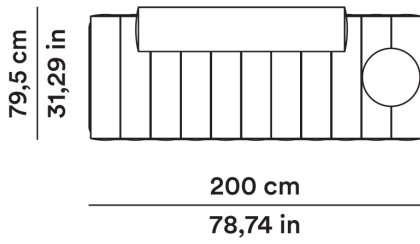

# Tacchini

2020

Studiopepe

AGGIORNATO IL/SHEET UPDATED ON  
12/06/2026

Daybed 200 cm con schienale e tavolino lato sinistro

Daybed 200 cm with backrest and left low table

G - 0FTNDB20004

ALTEZZA TAVOLINO