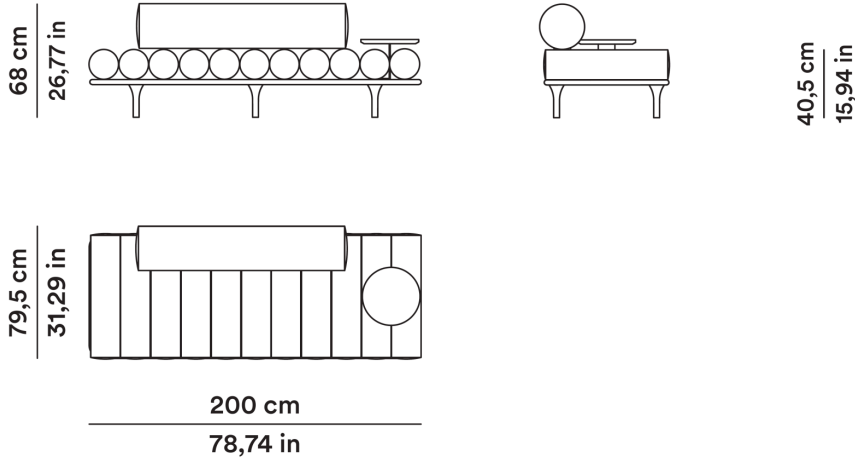

# Tacchini

2020

Studiopepe

AGGIORNATO IL/SHEET UPDATED ON  
30/06/2026

Daybed 200 cm con schienale e tavolino lato sinistro

Daybed 200 cm with backrest and left low table

G - 0FTNDB20004

ALTEZZA TAVOLINO

46,5 cm

MT TESSUTO

9,00

ALTEZZA LOW TABLE

46,5 cm

FABRIC METERS

9,00

MQ PELLE

18,50

SQ. M LEATHER

18,50

2020

Studiopepe

AGGIORNATO IL/SHEET UPDATED ON  
30/06/2026

Daybed 200 cm con schienale e tavolino lato destro

Daybed 200 cm with backrest and right low table