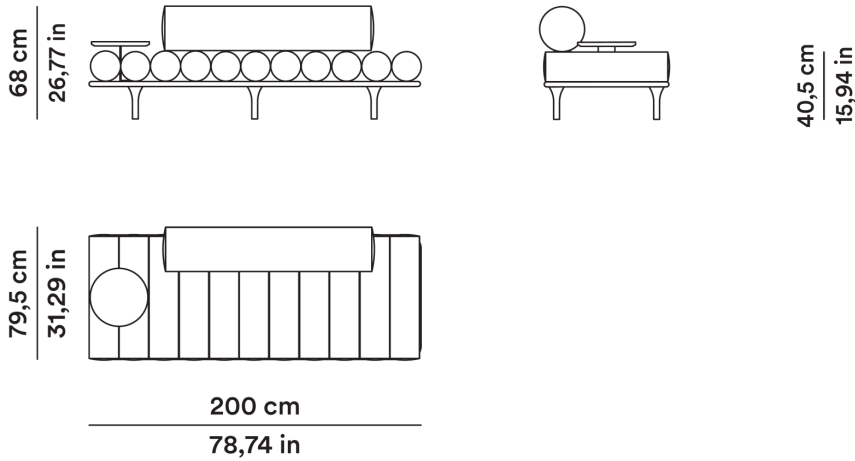

Daybed 200 cm with backrest and left low table

G - 0FTNDB20004

ALTEZZA TAVOLINO

46,5 cm

MT TESSUTO

9,00

ALTEZZA LOW TABLE

46,5 cm

AGGIORNATO IL/SHEET UPDATED ON
05/05/2026

Daybed 200 cm con schienale e tavolino lato destro

Daybed 200 cm with backrest and right low table

F - OFTNDB20004

ALTEZZA TAVOLINO

46,5 cm

MT TESSUTO

9,00