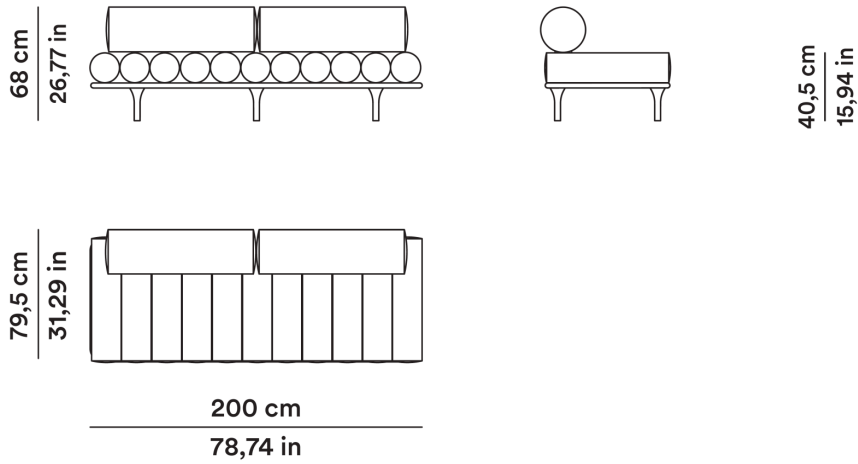

## Daybed 200 cm con schienali lineari