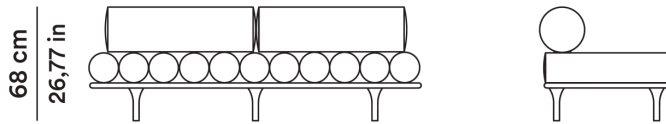

2020

Studiopepe

AGGIORNATO IL/SHEET UPDATED ON
30/06/2026

Daybed 200 cm con schienali lineari

Daybed 200 cm with linear backrests

D - OFTNDB20003

40,5 cm
15,94 in