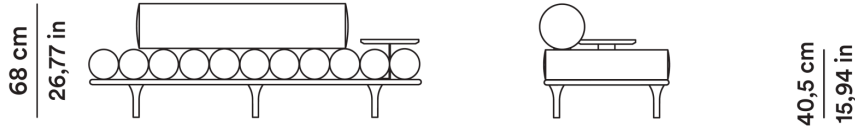

# Tacchini

2020

Studiopepe

AGGIORNATO IL/SHEET UPDATED ON  
12/06/2026

Daybed 200 cm con schienale e tavolino lato sinistro

Daybed 200 cm with backrest and left low table

G - 0FTNDB20004

ALTEZZA TAVOLINO

18,50

SQ. M LEATHER

18,50

2020

Studiopepe

AGGIORNATO IL/SHEET UPDATED ON  
12/06/2026

Daybed 200 cm con schienale e tavolino lato destro

Daybed 200 cm with backrest and right low table