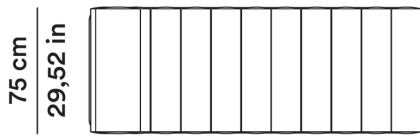

DIMENSIONI

DIMENSIONS

Daybed 200 cm

Daybed 200 cm

B - OFTNDB20001

200 cm
78,74 in

MT TESSUTO

7,50

A - OFTNDB20001

200 cm
78,74 in

ALTEZZA TAVOLINO

46,5 cm

MT TESSUTO

7,50

ALTEZZA LOW TABLE

46,5 cm

AGGIORNATO IL/SHEET UPDATED ON
16/04/2026

Daybed 200 cm con poggiatesta \varnothing 27 cm

Daybed 200 cm with headrest \varnothing 27 cm

C - 0FTNDB20002

40,5 cm
15,94 in

200 cm
78,74 in

MT TESSUTO

8,50

MQ PELLE

17,00

FABRIC METERS

8,50

SQ. M LEATHER

17,00

Daybed 200 cm con poggiatesta \varnothing 23 cm

Daybed 200 cm with headrest \varnothing 23 cm