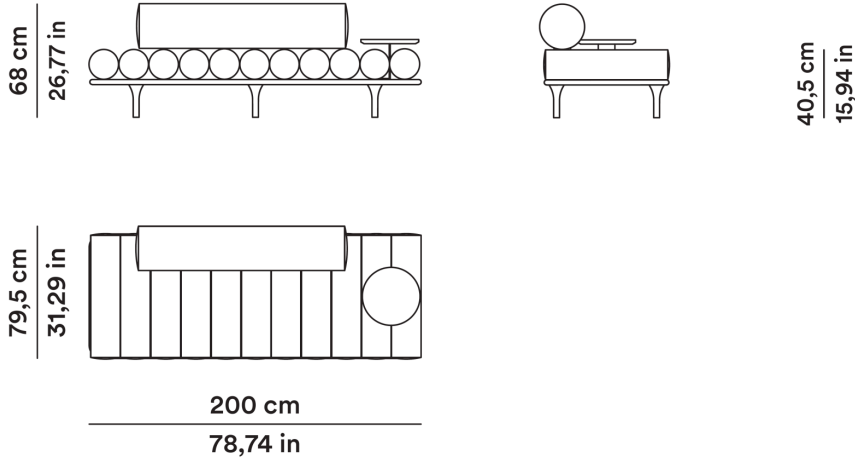

AGGIORNATO IL/SHEET UPDATED ON
16/04/2026

Daybed 200 cm con schienale e tavolino lato sinistro

Daybed 200 cm with backrest and left low table

G - 0FTNDB20004

ALTEZZA TAVOLINO

46,5 cm

MT TESSUTO

9,00