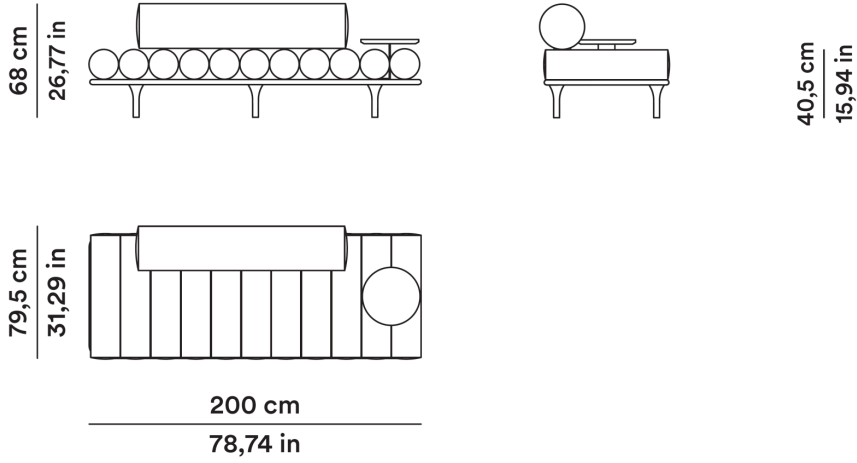

Five to Nine

Tacchini

2020

Studiopepe

AGGIORNATO IL/SHEET UPDATED ON
20/05/2026

Daybed 200 cm con schienale e tavolino lato sinistro

Daybed 200 cm with backrest and left low table

G - 0FTNDB20004

ALTEZZA TAVOLINO

46,5 cm

MT TESSUTO

9,00

ALTEZZA LOW TABLE

46,5 cm

FABRIC METERS

9,00

MQ PELLE

18,50

SQ. M LEATHER

18,50

2020

Studiopepe

AGGIORNATO IL/SHEET UPDATED ON
20/05/2026

Daybed 200 cm con schienale e tavolino lato destro