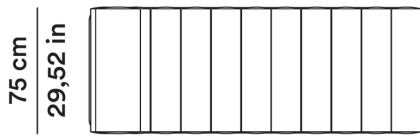

ALTEZZA TAVOLINO

46,5 cm

MT TESSUTO

7,50

ALTEZZA LOW TABLE

46,5 cm

FABRIC METERS

7,50

MQ PELLE

15,00

SQ. M LEATHER

15,00

2020

Studiopepe

AGGIORNATO IL/SHEET UPDATED ON
05/05/2026

Daybed 200 cm con poggiatesta ø 27 cm

Daybed 200 cm with headrest ø 27 cm

C - 0FTNDB20002

40,5 cm
15,94 in

200 cm
78,74 in

MT TESSUTO

8,50

MQ PELLE

17,00

FABRIC METERS

8,50

SQ. M LEATHER

17,00

Daybed 200 cm con poggiatesta ø 23 cm

Daybed 200 cm with headrest ø 23 cm

I - 0FTNDB20005

40,5 cm
15,94 in