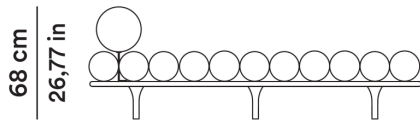

DIMENSIONI

DIMENSIONS

Daybed 200 cm

Daybed 200 cm

B - OFTNDB20001

200 cm
78,74 in

MT TESSUTO

7,50

A - OFTNDB20001

200 cm
78,74 in

ALTEZZA TAVOLINO

46,5 cm

MT TESSUTO

7,50

ALTEZZA LOW TABLE

46,5 cm

AGGIORNATO IL/SHEET UPDATED ON
16/04/2026

Daybed 200 cm con poggiatesta \varnothing 27 cm

Daybed 200 cm with headrest \varnothing 27 cm

C - 0FTNDB20002

40,5 cm
15,94 in

200 cm
78,74 in

MT TESSUTO

8,50

MQ PELLE

17,00

FABRIC METERS

8,50

SQ. M LEATHER

17,00

Daybed 200 cm con poggiatesta \varnothing 23 cm

Daybed 200 cm with headrest \varnothing 23 cm