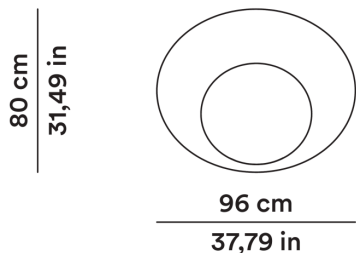

## DIMENSIONI

## DIMENSIONS

Poltrona girevole

Round armchair 96 cm swivel base

OCRYPG096

MT TESSUTO

MQ PELLE

FABRIC METERS

SQ. M LEATHER

3,50

6,20

3,50

6,20

Poltrona

Round armchair

OCRYPL096

MT TESSUTO