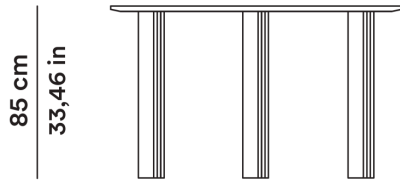

2023

Lorenzo Bini

AGGIORNATO IL/SHEET UPDATED ON
24/06/2025

DIMENSIONI

DIMENSIONS

Console

Console

0CLMCN144