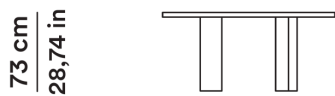

Michael Anastassiades

AGGIORNATO IL/SHEET UPDATED ON  
27/04/2026

DIMENSIONI

DIMENSIONS

Tavolo 250 cm

Table 250 cm

OCLWTPRT250

Tavolo 160 cm

Table 160 cm

OCLWTPSQ160

SEDUTE

SEATING

2024

Michael Anastassiades

AGGIORNATO IL/SHEET UPDATED ON  
27/04/2026

tavolo 250cm

table 250 cm

TAVOLO 250CM

tavolo 160cm

table 160 cm

TAVOLO 160CM

MATERIALI

MATERIALS

Struttura in marmo: