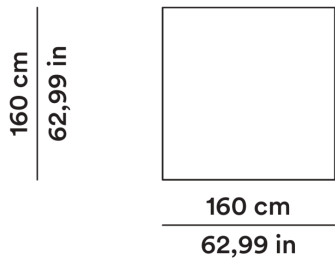

Michael Anastassiades

AGGIORNATO IL/SHEET UPDATED ON  
27/04/2026

DIMENSIONI

DIMENSIONS

Tavolo 250 cm

Table 250 cm

OCLWTPRT250

Tavolo 160 cm

Table 160 cm

OCLWTPSQ160

SEDUTE

SEATING

2024

Michael Anastassiades

AGGIORNATO IL/SHEET UPDATED ON  
27/04/2026

tavolo 250cm

table 250 cm

TAVOLO 250CM

tavolo 160cm

table 160 cm

TAVOLO 160CM

MATERIALI

MATERIALS

Struttura in marmo: