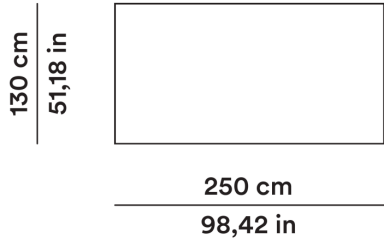

Michael Anastassiades

AGGIORNATO IL/SHEET UPDATED ON  
27/04/2026

DIMENSIONI

DIMENSIONS

Tavolo 250 cm

Table 250 cm

OCLWTPRT250

Tavolo 160 cm

Table 160 cm

OCLWTPSQ160

SEDUTE

SEATING

2024

Michael Anastassiades

AGGIORNATO IL/SHEET UPDATED ON  
27/04/2026

tavolo 250cm

table 250 cm

TAVOLO 250CM

tavolo 160cm

table 160 cm

TAVOLO 160CM

MATERIALI

MATERIALS

Struttura in marmo: