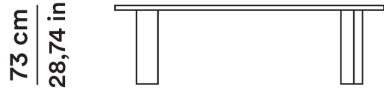

Michael Anastassiades

AGGIORNATO IL/SHEET UPDATED ON  
27/04/2026

DIMENSIONI

DIMENSIONS

Tavolo 250 cm

Table 250 cm

OCLWTPRT250

Tavolo 160 cm

Table 160 cm

OCLWTPSQ160

SEDUTE

SEATING

2024

Michael Anastassiades

AGGIORNATO IL/SHEET UPDATED ON  
27/04/2026

tavolo 250cm

table 250 cm

TAVOLO 250CM

tavolo 160cm

table 160 cm

TAVOLO 160CM

MATERIALI

MATERIALS

Struttura in marmo: