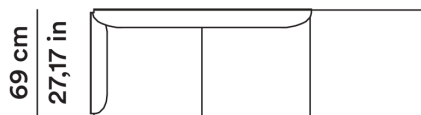

2013

Gordon Guillaumier

AGGIORNATO IL/SHEET UPDATED ON
20/05/2026

Divano terminale 214 cm

Ending sofa 214 cm

OCOUTE214

44 cm
17,32 in

214 cm
84,25 in

Divano 214 cm con tavolo terminale

Sofa 214 cm ending table

OCOUDV214PNMR

44 cm
17,32 in

214 cm
84,25 in

MT TESSUTO

5,00

MQ PELLE