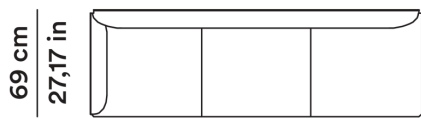

2013

Gordon Guillaumier

AGGIORNATO IL/SHEET UPDATED ON
20/05/2026

Divano terminale 214 cm

Ending sofa 214 cm

OCOUTE214

44 cm
17,32 in

214 cm
84,25 in