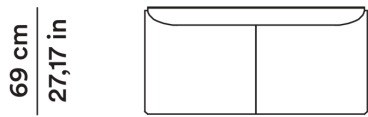

AGGIORNATO IL/SHEET UPDATED ON
20/05/2026

Divano 144 cm senza braccioli

Sofa 144 cm no armrests

OCOUDV144SB

44 cm
17,32 in

144 cm
56,69 in

MT TESSUTO

4,20