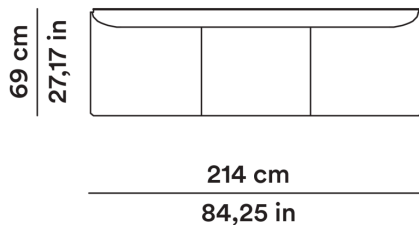

Divano 214 cm con braccioli

Sofa 214 cm with armrests

OCOUDV214

MT TESSUTO

5,70

MQ PELLE

9,50

FABRIC METERS

5,70

SQ. M LEATHER

9,50

Divano 214 cm senza braccioli

Sofa 214 cm no armrests

OCOUDV214SB

MT TESSUTO

5,50

2013

Gordon Guillaumier

AGGIORNATO IL/SHEET UPDATED ON
20/05/2026

Divano terminale 214 cm

Ending sofa 214 cm

OCOUTE214

44 cm
17,32 in

214 cm
84,25 in