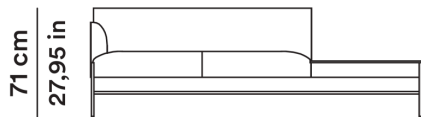

2013

Gordon Guillaumier

AGGIORNATO IL/SHEET UPDATED ON
20/05/2026

Divano terminale 214 cm

Ending sofa 214 cm

OCOUTE214

44 cm
17,32 in

214 cm
84,25 in

Divano 214 cm con tavolo terminale

Sofa 214 cm ending table

OCOUDV214PNMR

44 cm
17,32 in

214 cm
84,25 in

MT TESSUTO

5,00

MQ PELLE