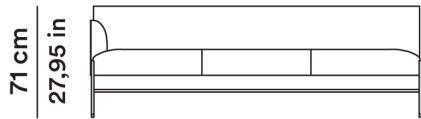

2013

Gordon Guillaumier

AGGIORNATO IL/SHEET UPDATED ON
20/05/2026

Divano terminale 214 cm

Ending sofa 214 cm

OCOUTE214

44 cm
17,32 in

214 cm
84,25 in

Divano 214 cm con tavolo terminale

Sofa 214 cm ending table

OCOUDV214PNMR

44 cm
17,32 in

214 cm
84,25 in

MT TESSUTO

5,00

MQ PELLE