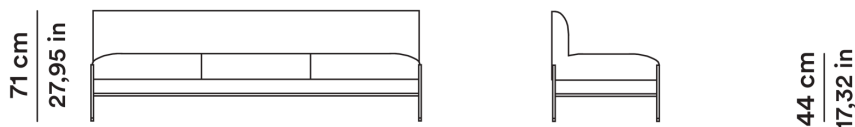

5,70

SQ. M LEATHER

9,50

Divano 214 cm senza braccioli

Sofa 214 cm no armrests

OCOUDV214SB

MT TESSUTO

5,50