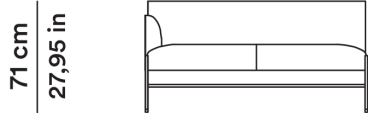

44 cm
17,32 in