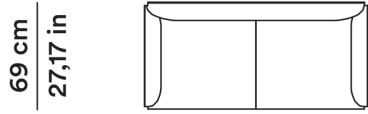

Gordon Guillaumier

AGGIORNATO IL/SHEET UPDATED ON
20/05/2026

Divano 144 cm con braccioli

Sofa 144 cm with armrests

OCOUDV144

44 cm
17,32 in

144 cm
56,69 in

MT TESSUTO