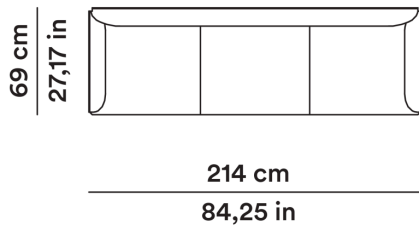

Fabric or Leather

Chill-Out Sofa

Tacchini

2013

Gordon Guillaumier

AGGIORNATO IL/SHEET UPDATED ON
20/05/2026

DIMENSIONI

DIMENSIONS

Divano 214 cm con braccioli

Sofa 214 cm with armrests

OCOUDV214

MT TESSUTO

5,70

MQ PELLE

9,50

FABRIC METERS

5,70

SQ. M LEATHER

9,50

Divano 214 cm senza braccioli

Sofa 214 cm no armrests

OCOUDV214SB

MT TESSUTO

5,50