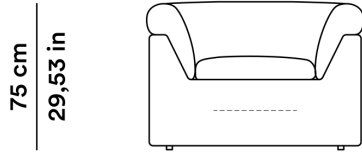

2025

Faye Toogood

AGGIORNATO IL/SHEET UPDATED ON
23/06/2026

Modulo L1 - Poltrona 110

Module L1 - Armchair 110

OBTTPL110