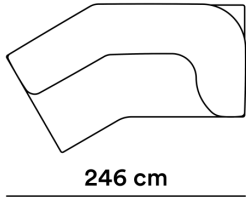

A3 - 0BTTTE230DX

84 cm  
33,07 in

48 cm  
18,90 in

115 cm  
45,28 in

230 cm

90,55 in

MT TESSUTO

18,70

REMOVABLE

Seat cushion +  
backrest

2025

Faye Toogood

AGGIORNATO IL/SHEET UPDATED ON  
23/06/2026

Modulo A4 - Angolo terminale 30° destro

Module A4 - Right terminal angle 30°

A4 - 0BTTAT01DX

84 cm  
33,07 in

48 cm  
18,90 in

152 cm  
59,84 in

246 cm

96,85 in

MT TESSUTO

18,70

MQ PELLE