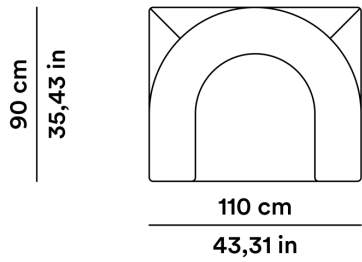

2025

Faye Toogood

AGGIORNATO IL/SHEET UPDATED ON
23/06/2026

Modulo L1 - Poltrona 110

Module L1 - Armchair 110

OBTTPL110