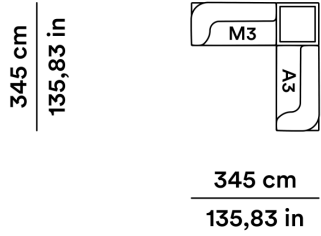

195 cm  
76,77 in

520 cm  
204,72 in

2025

Faye Toogood

AGGIORNATO IL/SHEET UPDATED ON  
23/06/2026

Composizione BT15

Composition BT15

COMPOSIZIONE BT15