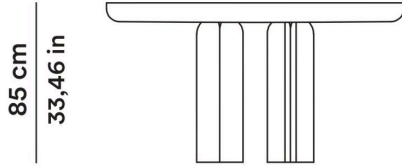

Bread Side Table

Tacchini

Faye Toogood

AGGIORNATO IL/SHEET UPDATED ON
20/05/2026

Consolle

Consolle 12

OBRDCN160

MATERIALI

MATERIALS

Finiture base

Structure

T134

Inserto

Insert

LEGNO DI
ACERO