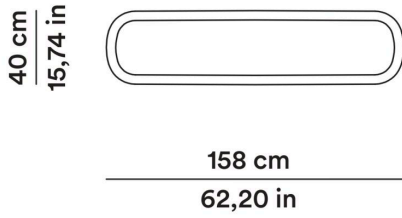

Bread Side Table

Tacchini

Faye Toogood

AGGIORNATO IL/SHEET UPDATED ON
20/05/2026

Consolle

Consolle 12

OBRDCN160

MATERIALI

MATERIALS

Finiture base

Structure

T134

Inserto

Insert

LEGNO DI
ACERO