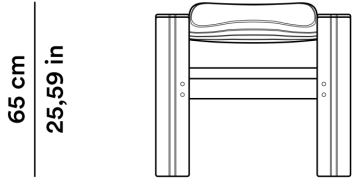

Tobia Scarpa

AGGIORNATO IL/SHEET UPDATED ON
28/04/2026

DIMENSIONI

DIMENSIONS

Poltrona

Armchair

OARTPL01

MATERIALI

MATERIALS

Versione in noce

Walnut version

Versione in frassino

Ashwood version