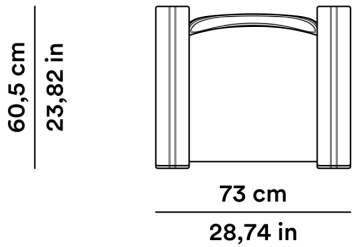

## DIMENSIONI

## DIMENSIONS

Poltrona

Armchair

OARTPL01

MT TESSUTO

1,5

MQ PELLE

4,40