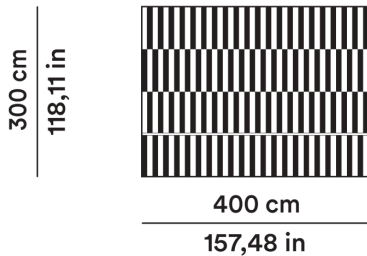

---

2022

Studiopepe

AGGIORNATO IL/SHEET UPDATED ON  
05/05/2026

DIMENSIONI

DIMENSIONS

Tappeto Main 170x240 cm

Rug Main 170x240 cm

0ANNTPO1

Tappeto Main 230x300 cm

Rug Main 230x300 cm

0ANNTPO1 D

Tappeto Stripe 300x400 cm

Rug Stripe 300x400 cm

0ANNTPO2

2022

Studiopepe

AGGIORNATO IL/SHEET UPDATED ON  
05/05/2026

---

Tappeto Check 300x400 cm

Rug Check 300x400 cm

0ANNTPO3