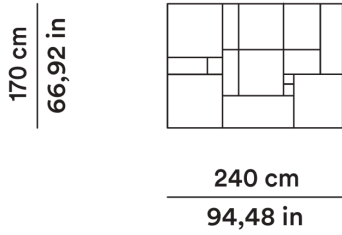

---

2022

Studiopepe

AGGIORNATO IL/SHEET UPDATED ON  
05/05/2026

DIMENSIONI

DIMENSIONS

Tappeto Main 170x240 cm

Rug Main 170x240 cm

0ANNTPO1

Tappeto Main 230x300 cm

Rug Main 230x300 cm

0ANNTPO1 D

Tappeto Stripe 300x400 cm

Rug Stripe 300x400 cm

0ANNTPO2

2022