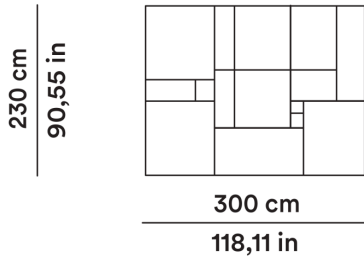

---

2022

Studiopepe

AGGIORNATO IL/SHEET UPDATED ON  
05/05/2026

DIMENSIONI

DIMENSIONS

Tappeto Main 170x240 cm

Rug Main 170x240 cm

0ANNTPO1

Tappeto Main 230x300 cm

Rug Main 230x300 cm

0ANNTPO1 D

Tappeto Stripe 300x400 cm

Rug Stripe 300x400 cm

0ANNTPO2

2022