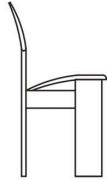

Tobia Scarpa

AGGIORNATO IL/SHEET UPDATED ON
14/04/2026

DIMENSIONI

DIMENSIONS

Sedia

Sedia

OAFRSD01

79 cm
31,10 in

46 cm
18,11 in

44 cm
17,32 in

57 cm
22,44 in

MATERIALI

MATERIALS

Versione in noce

Walnut Version

T135