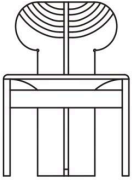

RIVESTIMENTO FINALE

Tessuto o Pelle

EN

DESCRIPTION

STRUCTURE

Wooden frame

PADDING

One-component Polyurethane Foam

FINAL COVER

Fabric or Leather

Tobia Scarpa

AGGIORNATO IL/SHEET UPDATED ON
21/05/2026

DIMENSIONI

DIMENSIONS

Sedia

Sedia

OAFRSD01

79 cm
31,10 in

46 cm
18,11 in

44 cm
17,32 in

57 cm
22,44 in

MATERIALI

MATERIALS

Versione in noce