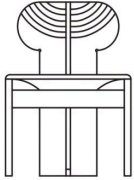

Tobia Scarpa

AGGIORNATO IL/SHEET UPDATED ON
14/04/2026

DIMENSIONI

DIMENSIONS

Sedia

Sedia

OAFRSD01

79 cm
31,10 in

46 cm
18,11 in

44 cm
17,32 in

57 cm
22,44 in

MATERIALI

MATERIALS

Versione in noce

Walnut Version

T135