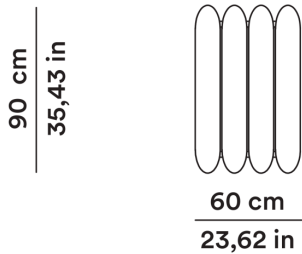

MT TESSUTO

3,30

MQ PELLE

Su richiesta

FABRIC METERS

3,30

SQ. M LEATHER

Upon request