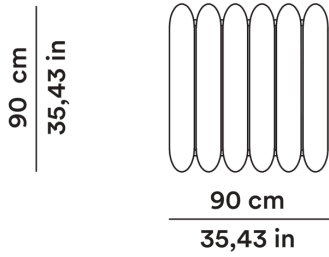

Additional System Armchair

Tacchini

(1967) 2024

Joe Colombo

AGGIORNATO IL/SHEET UPDATED ON
09/06/2026

DIMENSIONI

DIMENSIONS

Poltrona

Armchair

0ADSPL090

MT TESSUTO

5,50

MQ PELLE

Su richiesta

FABRIC METERS

5,50

SQ. M LEATHER

Upon request

SFODERABILE

Sì

REMOVABLE

Yes