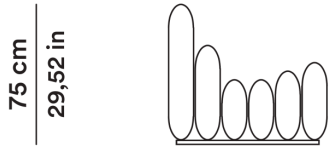

Additional System Armchair

Tacchini

(1967) 2024

Joe Colombo

AGGIORNATO IL/SHEET UPDATED ON
09/06/2026

DIMENSIONI

DIMENSIONS

Poltrona

Armchair

0ADSPL090

MT TESSUTO

5,50

MQ PELLE

Su richiesta

FABRIC METERS

5,50

SQ. M LEATHER

Upon request

SFODERABILE

Sì

REMOVABLE

Yes